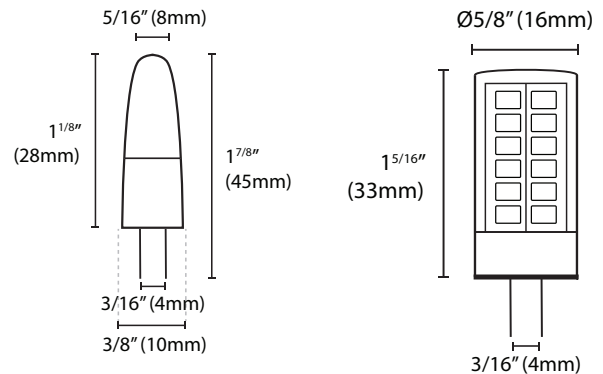

Dimensions

Ordering Codes

		Base		Wattage		Product		Color Temp
2W G4	LS -	<input type="text" value="G4"/>	-	<input type="text" value="2W"/>	-	<input type="text" value="COB"/>	-	<input type="text" value="27K : 2700K"/>
		G4 : G4 bi-pin		2W : 2 watts				3K : 3000K
								6K : 6000K
4W G4	LS -	<input type="text" value="G4"/>	-	<input type="text" value="4W"/>	-	<input type="text" value="COB"/>	-	<input type="text" value="27K : 2700K"/>
		G4 : G4 bi-pin		4W : 4 watts				3K : 3000K