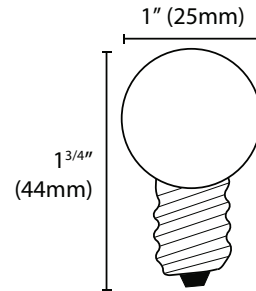

Dimensions

Ordering Codes

LS -	Base	-	Product	-	Glass	-	Color Temp
	E12		G8				28K
	E12 : Candelabra				CLR : Clear		28K : 2800K
					FST : Frosted		