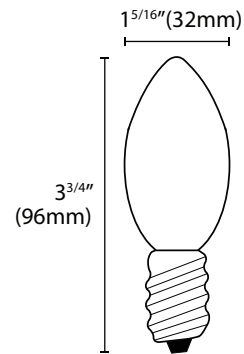

Dimensions

Ordering Codes

	Base		Wattage		Color Temp
LS -	E12	-	3.5W	-	27K
	E12 : Candelabra		3.5W : 3.5 watts		27K : 2700K